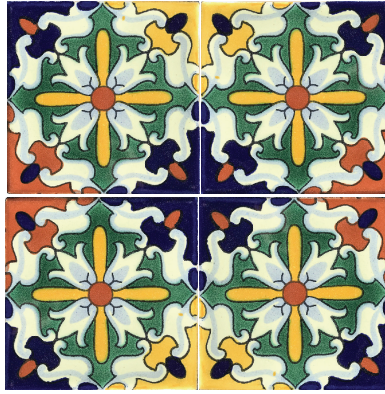

Seville Blue
 Blanco

Guadalajara
 Blanco

Guadalajara
 Pure White

3 x 6 Decoratives -stocked as indicated

3x6 Ronda
 Blanco
 3x3 Corner

3x6 Barrio
 Blanco
 3x3 Corner

3x6 Alcachofa
 Blanco
 3x3 Corner

California Art Tile

4 x 4 Decoratives -stocked on Blanco, as indicated

Costa del Sol
Blanco

Maria
Blanco

Vizcaino
Blanco

Vitorio # 1
Blanco

Alcazar
Blanco

Magellan
Blanco

Zocodover
Blanco

stocked, as shown, on Pure White 4 x 4

Delft A

Delft B

Delft C

Delft D

Delft E

Delft F

Delft G