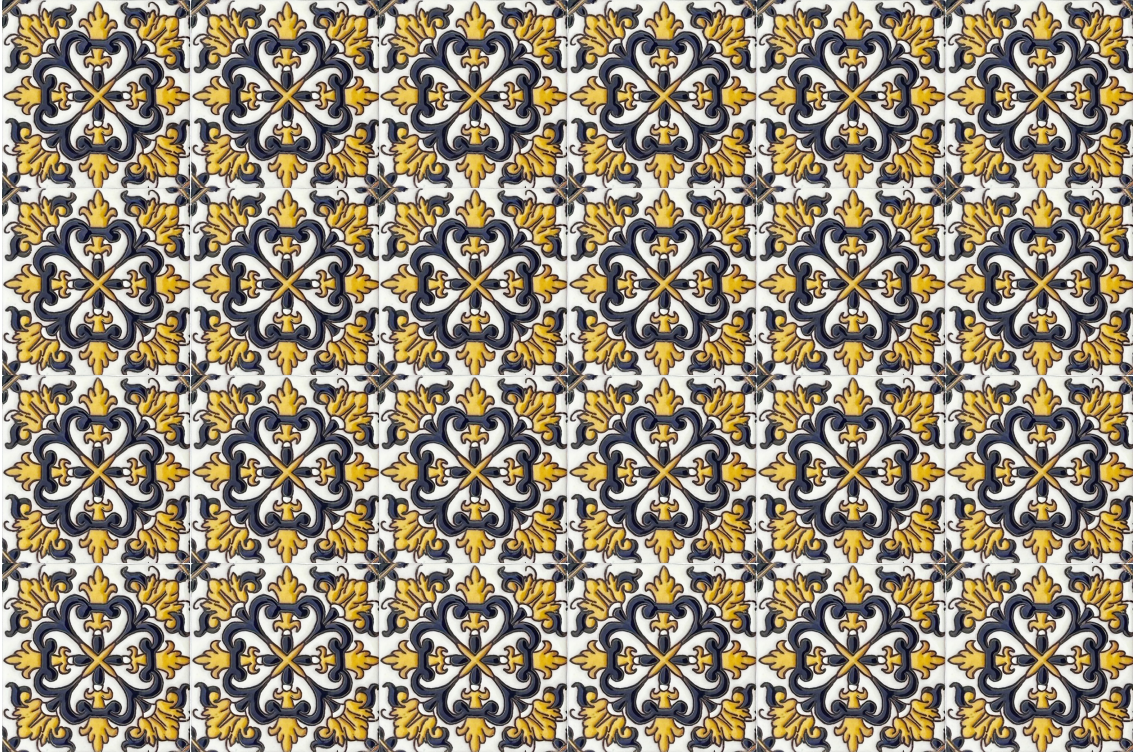

4 x 4 *California Clay* Primavera
Hand-painted, raised, gloss glaze

4 x 4 La Jolla

4 x 4 Malibu

4 x 4 *California Clay* Primavera
Hand-painted, raised, gloss glaze

4 x 4 Marina del Rey

4 x 4 Marina del Rey Black & White